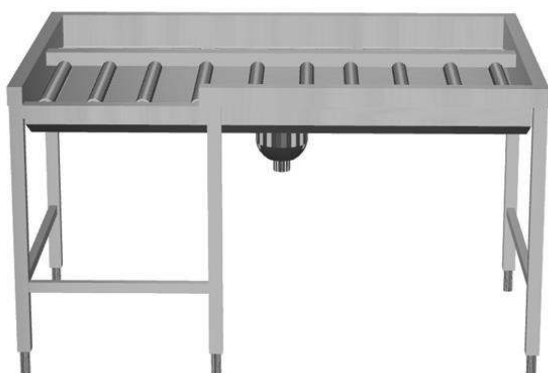

Movimentazione Stoviglie

Tavolo di sbarazzo manuale per 3 cesti con vasca, connessione frontale, da sinistra a destra

ARTICOLO N° _____

MODELLO N° _____

NOME _____

SIS # _____

AIA # _____

865261 (HSMSF3LR)

Tavolo di sbarazzo manuale
per 3 cesti, 1620 mm.
Connessione frontale.
Direzione carico cesti: da
sinistra a destra

Descrizione

Articolo N°

Costruzione in acciaio inox AISI 304. Vasca con fondo inclinato, scarico con doppia piletta. Rulli lunghi in plastica. Guide dei cesti inclinate verso il lato di smistamento. Gambe tubolari a sezione quadrata 40x40 mm su piedini regolabili. Progettato per cesti di dimensione 500x500 mm. Collegamento frontale alla rulliera sul lato destro. Direzione carico cesti: da sinistra a destra.

Caratteristiche e benefici

- Il tavolo di sbarazzo manuale con caricatore frontale può essere collegato direttamente alla lavastoviglie a cesto trascinato oppure dopo la rulliera, dopo una curva a 90° azionata da lavastoviglie e dopo un caricatore laterale nella zona di carico.
- Progettato per contenere cestelli da 500x500 mm.
- Dotate di fori di fissaggio e di sistema di aggancio per una rapida e semplice installazione.
- Rulli lunghi e scatola filtro facili da rimuovere.
- Movimentazione cestelli manuale facilitata grazie ai rulli lunghi.

Costruzione

- Tutte le superfici lisce con finitura lucida.
- Costruito in acciaio inox AISI 304 con gambe in tubolare da 40x40mm.
- Robuste flange saldate per un fissaggio sicuro delle unità.
- Il fondo inclinato consente uno scarico regolare e rapido.
- I cesti sono facilmente rimovibili.
- Le operazioni di sbarazzo e cernita sono manuali.
- Collegamento frontale.
- Disponibili come accessori: scorriavasoio, un ripiano singolo regolabile per cesti vuoti, un ripiano doppio regolabile per la cernita dei cesti e per i cesti vuoti, doccetta, vasca per l'ammollo delle posate e dispositivo per la pulizia del fondo vasca (rimuove in autonomia i residui di sporco durante l'utilizzo della macchina).
- Piedini da 50 mm in acciaio inox regolabili in altezza per allineare l'altezza di funzionamento tra la lavastoviglie e il tavolo.

Accessori opzionali

- Gruppo doccia di prelavaggio con miscelatore e doccia (da agganciare alla mensola) PNC 863136 ☐
- Kit stop di emergenza per lavastoviglie a cesto trascinato PNC 865162 ☐
- Supporto per cesti PNC 865208 ☐
- Gruppo doccia di prelavaggio con miscelatore e doccia (da agganciare alla mensola) PNC 865209 ☐
- Ripiano superiore doppio per tavoli di sbarazzo per 3 cesti, 1610 mm PNC 865298 ☐
- Ripiano superiore per tavoli di sbarazzo per 3 cesti, 1610 mm PNC 865429 ☐
- Scorriavasoio per tavoli di sbarazzo, 3 cesti, 1620 mm PNC 865433 ☐
- Kit 3 ganci per scorriavasoio PNC 865437 ☐
- Set di griglie con telaio per 3 cesti PNC 865438 ☐
- Vasca con dispositivo sollevamento posate PNC 865442 ☐
- Gruppo doccia estraibile prelavaggio, 1500 mm PNC 865443 ☐

Approvazione: _____