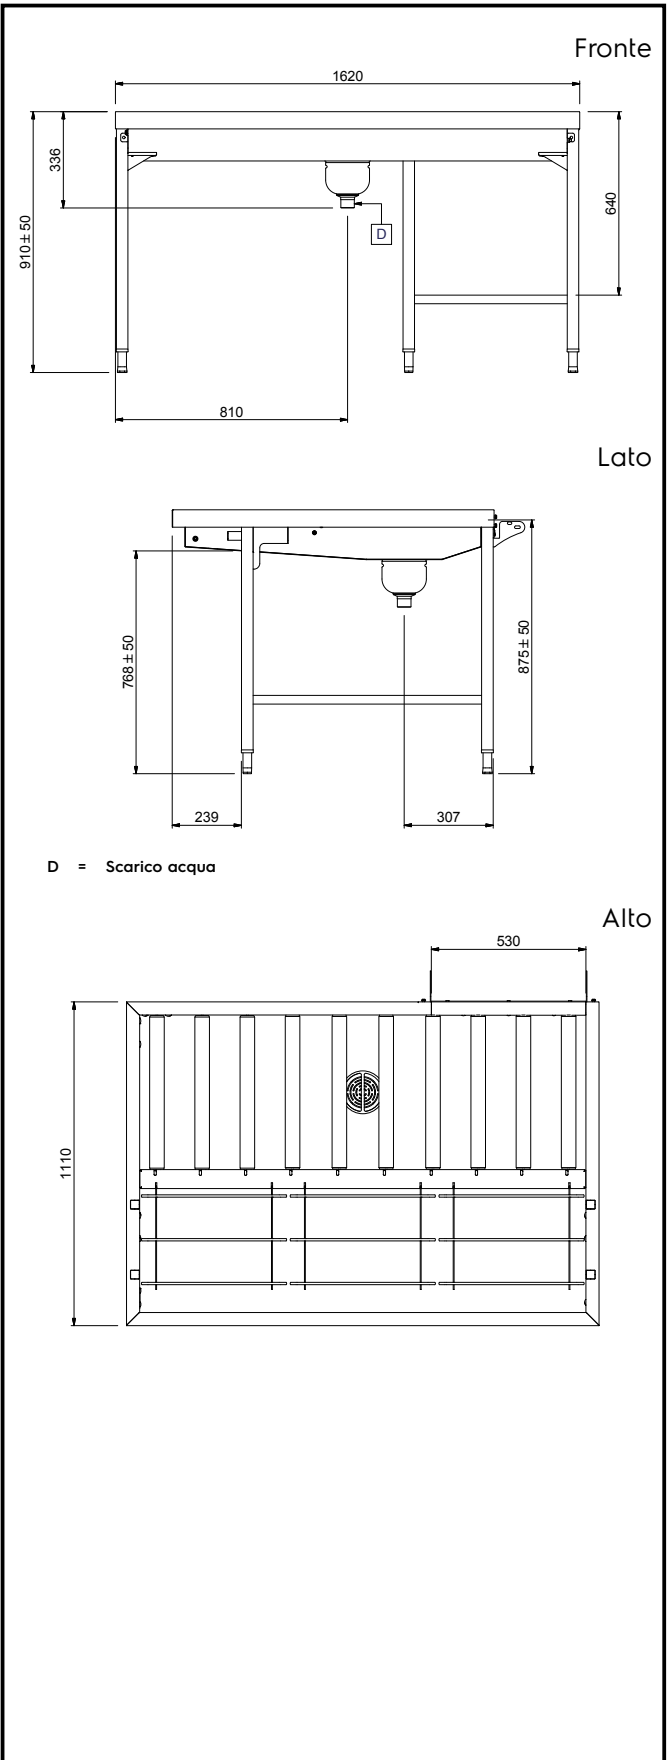

Informazioni chiave

Dimensioni esterne,
larghezza:

865261 (HSMSF3LR) 1620 mm

Dimensioni esterne,
profondità:

1110 mm

Dimensioni esterne, altezza:

910 mm

Peso netto:

42 kg

Regolazione altezza:

50/50 mm

Movimento cestello

Da sinistra a destra

Materiale vasca

AISI 304 - EN 1.4301

Tipo di rulli

Lungo

Movimentazione Stoviglie
Tavolo di sbarazzo manuale per 3 cesti con vasca, connessione
frontale, da sinistra a destra

L'azienda si riserva il diritto di apportare modifiche ai prodotti senza preavviso